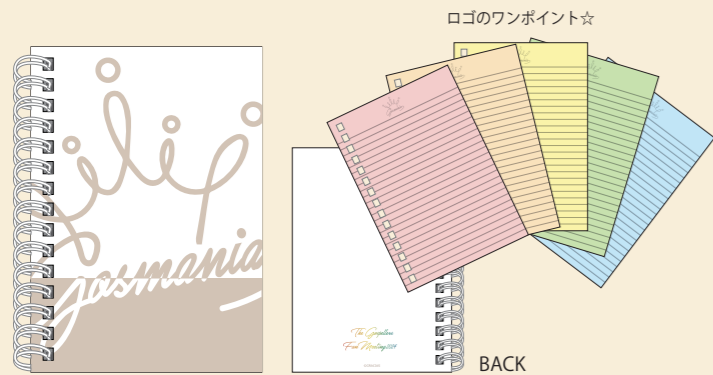

The Gospellers Fan Meeting 2024

1会計¥3,500以上
お買い上げの方に
ビニールバッグ
1枚プレゼント!

※本公演のデザインではありません。

ビッグシルエットTシャツ
カラー：ネイビー・サンドページ
サイズ：S・M・L **各 ¥3,500【税込】**

サイズ(cm)	身丈	身幅	袖丈
S	66	55	21
M	70	58	23
L	74	61	25

ハンドタオル
¥1,500【税込】

リングノート
(A6サイズ/5色×各20枚) **¥1,500【税込】**

**30th Anniversary
チャリティーポストカードセット**
(5枚組) **¥1,000【税込】**

各メンバー5・10・15・20・25周年と
最新ツアー“HERE & NOW”
ライブ写真を組み合わせた
Anniversary チャリティー商品です!

利益をボランティア活動資金として
WAVOC(早稲田大学平山郁夫記念
ボランティアセンター)に
寄付させていただきます