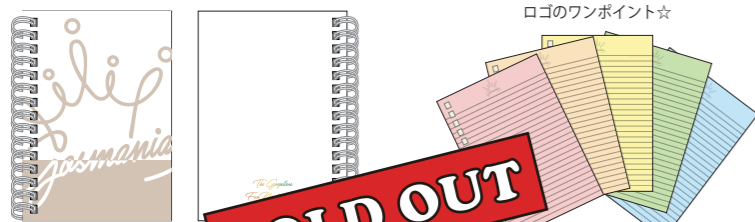

### GOSMANIA ファンの集い 2024

ビッグシルエットTシャツ  
カラー: ネイビー  
サイズ: S/M/L  
※ネイビー以外のカラーは、販売員にお尋ねください。

**SOLD OUT** ¥3,500【税込】

サイズ(cm)	身丈	身幅	袖丈
S	66	55	21
M	70	58	23
L	74	61	25

5色の刺繍☆  
**SOLD OUT** ¥1,500【税込】

ロゴのワンポイント☆  
(A6サイズ/5色×各20枚) ¥1,500【税込】